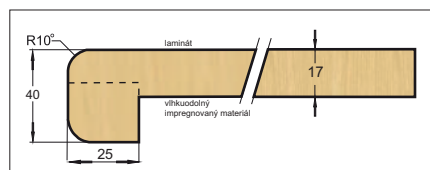

DTD PARAPET bez nosa

šírka v mm	BIELA rezané na mieru
150	12,10 €
200	13,67 €
250	14,91 €
300	16,10 €
350	18,79 €
400	19,71 €
450	22,17 €
500	24,07 €
550	26,01 €
600	29,19 €