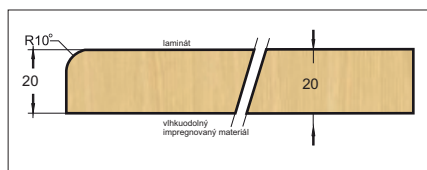

DTD PARAPET bez nosa

šírka v mm	BIELA rezané na mieru
150	12,10 €
200	13,67 €
250	14,91 €
300	16,10 €
350	18,79 €
400	19,71 €
450	22,17 €
500	24,07 €
550	26,01 €
600	29,19 €