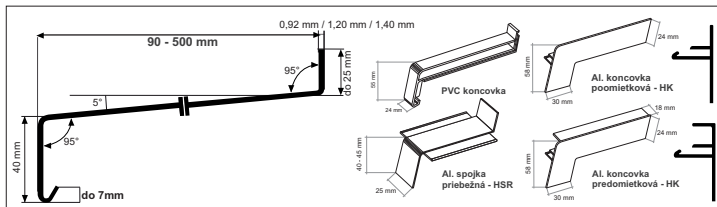

2018

Rosnička®

...radosť tvoríť krásne veci
stavebné, stolárske a nábytkové polotovary

MALOOBCHODNÝ CENNÍK

Cenník je platný od 1.6.2018

EXTERIÉROVÉ PARAPETY hliníkové hr. 0,92mm / 1,20mm / 1,40mm OHÝBANÉ AL., EN AW3105 H46

šírka v mm	výrobná hrúbka 0,92 mm		výrobná hr. 1,20 mm	výrobná hr. 1,40 mm	AL koncovky	
	Bielá RAL 9010 rezané	Elox st.b., Antracit Hnedá, Zlatý dub rezané	ELOX strieborný RAL 9006 rezané	Anracit RAL 7016 rezané	poomietkové predomietkové	šírka/mm cena
90	5,66	6,88	8,86	9,28	90	4,49
110	6,38	7,70	9,91	10,39	110	4,55
130	7,09	8,52	10,97	11,49	130	4,62
150	7,81	9,34	12,02	12,60	150	5,08
165	8,35	9,96	12,81	13,42	165	5,41
180	8,89	10,57	13,60	14,25	180	5,74
195	9,42	11,19	14,40	15,08	195	6,07
210	9,96	11,80	15,19	15,91	210	6,40
225	10,50	12,42	15,98	16,74	225	6,73
240	11,03	13,03	16,77	17,57	240	7,06
260	11,75	13,85	17,82	18,67	260	7,46
280	12,47	14,67	18,88	19,78	280	7,92
300	13,18	15,49	19,93	20,88	300	8,38
320	13,19	16,31	20,99	21,99	320	8,78
340	14,62	17,13	22,04	23,09	340	9,17
360	15,33	17,95	23,10	24,20	360	9,64
380	16,05	18,77	24,15	25,30	380	10,30
400	16,77	19,59	25,21	26,41	400	10,96