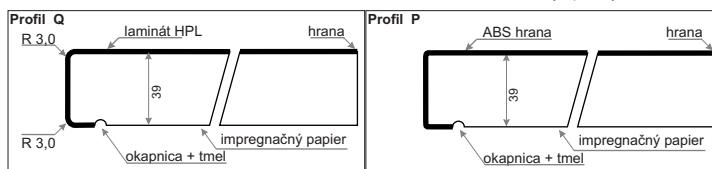

profil	rozmer v mm	celé ks á 4,1m cena / bm	rezané na mieru cena / bm	podmienky odberu
Q	39 x 600 x 4100	24,28 €	26,42 €	sklad.program
Q / MS	39 x 600 x 4100	25,30 €	27,53 €	sklad.program
P	39 x 600 x 4100	28,36 €	30,86 €	sklad.program
XM / HS	39 x 600 x 4100	34,07 €	37,07 €	sklad.program
Q	39 x 900 x 4100	38,84 €	43,41 € *	sklad.program
Q / MS	39 x 900 x 4100	40,27 €	45,01 € *	sklad.program
P	39 x 900 x 4100	42,92 €	47,97 € *	sklad.program
XM / HS	39 x 900 x 4100	53,53 €	59,83 € *	sklad.program
Q	39 x 1200 x 4100	48,57 €	odber len celý ks 4,1m	dodanie 14-21 dní
Q / MS	39 x 1200 x 4100	50,61 €	odber len celý ks 4,1m	dodanie 14-21 dní
P	39 x 1200 x 4100	52,65 €	odber len celý ks 4,1m	dodanie 14-21 dní
XM / HS	39 x 1200 x 4100	68,16 €	odber len celý ks 4,1m	dodanie 14-21 dní

Q - Quadra R3,0 P - perform ABS hrana MS, XM - supermatný povrch

(* len 2,05 m)

ZADNÝ PANEL / CHRBAŤ

	rozmer v mm	celé ks á 4,1m cena / bm	rezané na mieru cena / bm	podmienky odberu
všetky	9,2 x 600 x 4100	26,76 €	29,91 € *	odber 4,1 / 2,05
XM / HS	9,2 x 600 x 4100	46,35 €	51,80 € *	odber 4,1 / 2,05