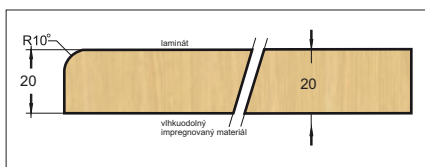

2019

Rosnička® ...radosť tvoríť krásne veci

stavebné, stolárske a nábytkové polotovary

MALOOBCHODNÝ CENNÍK

Cenník je platný od 1.3.2019

DREVOTRIESKOVÉ PARAPETY - DTD

DTD PARAPET s nosom

šírka v mm	BIELA rezané na mieru	KAMEŇ, DREVO rezané na mieru
150	10,46 €	11,07 €
200	10,90 €	11,54 €
250	11,82 €	13,81 € *
300	12,96 €	15,02 € *
350	14,78 €	15,65 €
400	16,00 €	18,24 € *
450	17,46 €	18,48 €
500	19,05 €	20,16 €
550	20,52 €	21,72 €
580	22,64 €	25,26 € *
800	28,96 €	30,66 €
1000	36,58 €	38,73 €

* Dekory len vo vybraných rozmeroch.

PVC koncovka 200 mm všetky dekory	1,00 € / ks
600 mm všetky dekory	2,50 € / ks

DTD PARAPET bez nosa

šírka v mm	BIELA rezané na mieru
150	12,71 €
200	14,35 €
250	15,66 €
300	16,91 €
350	19,73 €
400	20,70 €
450	23,28 €
500	25,27 €
550	27,31 €
600	30,65 €