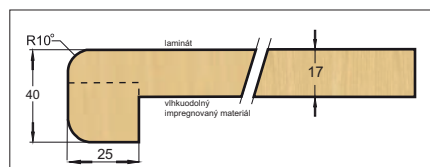

2019

Rosnička® ...radosť tvoríť krásne veci

stavebné, stolárske a nábytkové polotovary

MALOOBCHODNÝ CENNÍK

Cenník je platný od 1.3.2019

DREVOTRIESKOVÉ PARAPETY - DTD

DTD PARAPET s nosom

šírka v mm	BIELA rezané na mieru	KAMEŇ, DREVO rezané na mieru
150	10,46 €	11,07 €
200	10,90 €	11,54 €
250	11,82 €	13,81 € *
300	12,96 €	15,02 € *
350	14,78 €	15,65 €
400	16,00 €	18,24 € *
450	17,46 €	18,48 €
500	19,05 €	20,16 €
550	20,52 €	21,72 €
580	22,64 €	25,26 € *
800	28,96 €	30,66 €
1000	36,58 €	38,73 €

* Dekory len vo vybraných rozmeroch.

PVC koncovka 200 mm všetky dekory	1,00 € / ks
600 mm všetky dekory	2,50 € / ks

DTD PARAPET bez nosa

šírka v mm	BIELA rezané na mieru
150	12,71 €
200	14,35 €
250	15,66 €
300	16,91 €
350	19,73 €
400	20,70 €
450	23,28 €
500	25,27 €
550	27,31 €
600	30,65 €