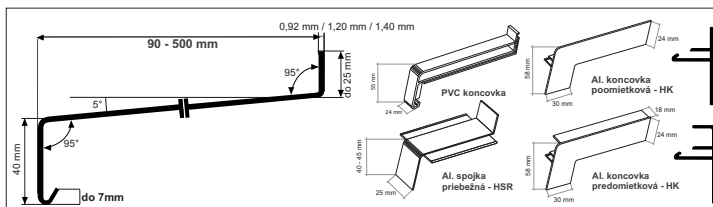

2019

Rosnička®

...radosť tvoríť krásne veci
stavebné, stolárske a nábytkové polotovary

MALOOBCHODNÝ CENNÍK

Cenník je platný od 1.3.2019

EXTERIÉROVÉ PARAPETY hliníkové hr. 0,92mm / 1,20mm / 1,40mm OHÝBANÉ AL., EN AW3105 H46

šírka v mm	výrobná hrúbka 0,92 mm		výrobná hr. 1,20 mm	výrobná hr. 1,40 mm	AL koncovky	
	Bielá RAL 9010 rezané	Elox st.b., Antracit Hnedá, Zlatý dub rezané	ELOX strieborný RAL 9006 rezané	Anracit RAL 7016 rezané	poimietkové predimietkové	šírka/mm cena
90	5,82	7,22	9,30	9,74	90	4,49
110	6,56	8,09	10,41	10,91	110	4,55
130	7,29	8,95	11,52	12,06	130	4,62
150	8,03	9,81	12,62	13,23	150	5,08
165	8,58	10,46	13,45	14,09	165	5,41
180	9,13	11,10	14,28	14,96	180	5,74
195	9,69	11,75	15,12	15,83	195	6,07
210	10,24	12,39	15,95	16,71	210	6,40
225	10,79	13,04	16,78	17,58	225	6,73
240	11,34	13,68	17,61	18,45	240	7,06
260	12,08	14,54	18,71	19,60	260	7,46
280	12,82	15,40	19,82	20,77	280	7,92
300	13,55	16,26	20,93	21,92	300	8,38
320	14,29	17,13	22,04	23,09	320	8,78
340	15,03	17,99	23,14	24,24	340	9,17
360	15,76	18,85	24,26	25,41	360	9,64
380	16,50	19,71	25,36	26,57	380	10,30
400	17,24	20,57	26,47	27,73	400	10,96