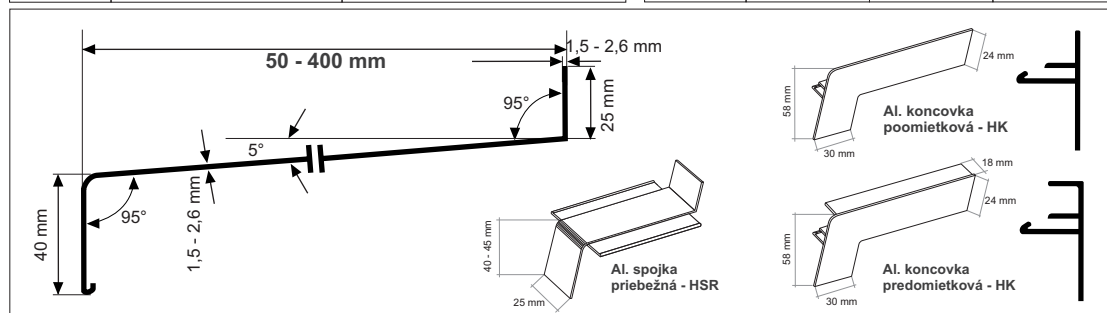

Dodacia doba do 5 pracovných dní odo dňa objednávania.

Ceny parapetov sú uvedené za 1bm, ceny koncoviek za 1ks.

Naša spoločnosť si vyhradzuje zmeny alebo odchýlky / +, - / vo všetkých rozmeroch a prevedeniach.

Rosnička SK®, a.s.

www.strechari.sk www.umyvadlo.sk www.drevotrieska.sk www.osbdoska.sk www.mfpdosky.sk www.parapety.sk

www.rosnicka.sk
rosnicka@rosnicka.sk

Kopčianska 89, 851 01 Bratislava
Tel.: +421/2/6381 0991,-2,-3
Fax: +421/2/6381 0994

predajňa 0915 753 312
obch.odd. 0917 829 761
0915 753 311

IČO: 35814918
DRČ: SK2020214966
Registr. OS BA I., č. 2743/B