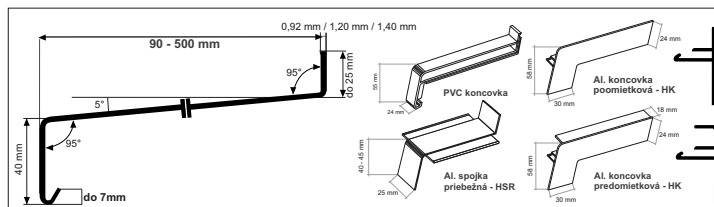

2020

Rosnička®

...radosť tvoríť krásne veci
stavebné, stolárske a nábytkové polotovary

MALOOBCHODNÝ CENNÍK

Cenník je platný od 1.5.2020

EXTERIÉROVÉ PARAPETY

hliníkové hr. 0,92mm / 1,20mm / 1,40mm

OHÝBANÉ AL., EN AW3105 H46

šírka v mm	výrobná hrúbka 0,92 mm		výrobná hr. 1,20 mm	výrobná hr. 1,40 mm	AL koncovky	
	Biela RAL9010, Antracit, Zlatý dub RAL8003, Elox st.bronz rezané	Hnedá RAL 8017 rezané	ELOX strieborný RAL 9006 rezané	Antracit RAL 7016 rezané	poimietkové predimietkové	šírka/mm cena
90	6,16	8,15	8,33	9,14	90	4,49
110	6,93	9,18	9,39	10,30	110	6,00
130	7,71	10,21	10,44	11,45	130	6,30
150	8,49	11,24	11,50	12,61	150	6,42
165	9,08	12,02	12,29	13,48	165	6,72
180	9,66	12,79	13,08	14,35	180	7,02
195	10,25	13,56	13,87	15,21	195	7,32
210	10,83	14,34	14,66	16,08	210	7,62
225	11,41	15,11	15,45	16,95	225	7,92
240	12,00	15,88	16,24	17,82	240	8,22
260	12,78	16,91	17,30	18,98	260	8,58
280	13,56	17,95	18,35	20,13	280	9,00
300	14,34	18,98	19,41	21,29	300	9,42
320	15,12	20,01	20,46	22,45	320	9,78
340	15,89	21,04	21,51	23,60	340	10,14
360	16,67	22,07	22,57	24,76	360	10,56
380	17,45	23,10	23,62	25,92	380	11,16
400	18,23	24,13	24,68	27,07	400	11,76