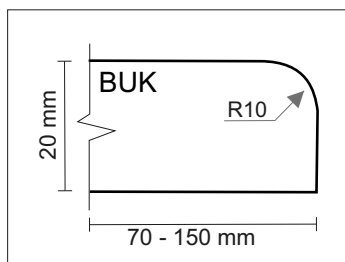

www.prahy.sk

BUK

PRÍRODNÝ / SUROVÝ

šírka	600mm	700mm	800mm	900mm	1000mm	1250mm	1450mm
70 mm	2,21	2,73	3,21	3,57	4,16	5,53	6,60
100 mm	3,15	3,78	4,47	5,14	5,81	7,42	8,65
120 mm	3,94	4,61	5,46	6,42	7,15	8,90	10,44
150 mm	4,95	5,87	6,95	7,55	9,13	11,44	13,17

LAKOVANÝ

šírka	600mm	700mm	800mm	900mm	1000mm	1250mm	1450mm
70 mm	3,81	4,33	4,81	5,17	5,76	7,13	8,20
100 mm	4,75	5,38	6,07	6,74	7,41	9,02	10,25
120 mm	5,54	6,21	7,06	8,02	8,75	10,50	12,04
150 mm	6,55	7,47	8,55	9,15	10,73	13,04	14,77

DUB

PRÍRODNÝ / SUROVÝ

šírka	600mm	700mm	800mm	900mm	1000mm	1250mm	1450mm
70 mm	3,42	4,04	4,65	4,89	5,91	8,60	10,02
100 mm	4,91	5,72	6,98	7,86	9,15	10,88	13,92
120 mm	6,00	7,20	8,40	9,56	10,95	14,13	16,73
150 mm	7,64	9,05	10,82	12,08	13,58	17,72	20,40

LAKOVANÝ

šírka	600mm	700mm	800mm	900mm	1000mm	1250mm	1450mm
70 mm	4,88	5,74	6,06	6,29	7,27	9,85	11,22
100 mm	6,31	7,09	8,30	9,15	10,38	12,04	14,96
120 mm	7,36	8,51	9,66	10,77	12,11	15,16	17,66
150 mm	8,93	10,28	11,98	13,19	14,63	18,61	21,18