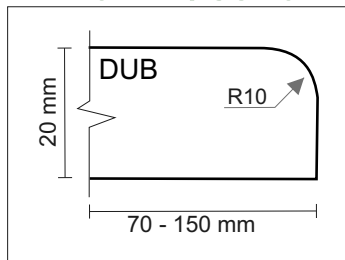

www.prahy.sk

BUK

PRÍRODNÝ / SUROVÝ

šírka	600mm	700mm	800mm	900mm	1000mm	1250mm	1450mm
70 mm	2,21	2,73	3,21	3,57	4,16	5,53	6,60
100 mm	3,15	3,78	4,47	5,14	5,81	7,42	8,65
120 mm	3,94	4,61	5,46	6,42	7,15	8,90	10,44
150 mm	4,95	5,87	6,95	7,55	9,13	11,44	13,17

LAKOVANÝ

šírka	600mm	700mm	800mm	900mm	1000mm	1250mm	1450mm
70 mm	3,81	4,33	4,81	5,17	5,76	7,13	8,20
100 mm	4,75	5,38	6,07	6,74	7,41	9,02	10,25
120 mm	5,54	6,21	7,06	8,02	8,75	10,50	12,04
150 mm	6,55	7,47	8,55	9,15	10,73	13,04	14,77

DUB

PRÍRODNÝ / SUROVÝ

šírka	600mm	700mm	800mm	900mm	1000mm	1250mm	1450mm
70 mm	3,42	4,04	4,65	4,89	5,91	8,60	10,02
100 mm	4,91	5,72	6,98	7,86	9,15	10,88	13,92
120 mm	6,00	7,20	8,40	9,56	10,95	14,13	16,73
150 mm	7,64	9,05	10,82	12,08	13,58	17,72	20,40