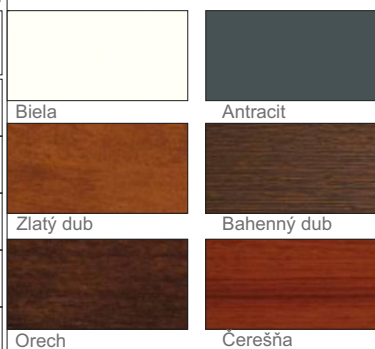

INTERIÉROVÉ PARAPETY PVC

GLOBAL - parapety z regranulátu s PVC fóliou

balenie 2/4/6 ks v kartóne potiahnuté s ochrannou fóliou, štandardné dĺžky 5990 mm

šírka v mm	BIELA rezané ks	DREVODEKOR, ANTRACIT * rezané ks
150	5,76 €	6,88 €
200	7,68 €	9,17 €
250	9,60 €	11,46 €
300	11,52 €	13,76 €
350	13,44 €	16,05 €
400	15,45 €	18,43 €
606 *	22,97 €	27,43 €