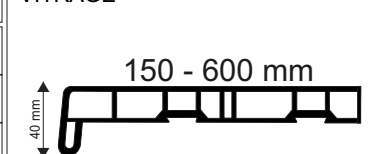

šírka v mm	BIELA rezané ks	DREVODEKOR, ANTRACIT * rezané ks
150	5,76 €	6,88 €
200	7,68 €	9,17 €
250	9,60 €	11,46 €
300	11,52 €	13,76 €
350	13,44 €	16,05 €
400	15,45 €	18,43 €
606 *	22,97 €	27,43 €

šírka v mm	ASA koncovka BIELA	ASA koncovka DREVODEKOR, ANTRACIT
600	2,40 €	2,40 €

Farebné vyobrazenie sa môže odlišovať od skutočnosti.

VITRAGE - parapety z granulátu s AKRYLÁTOVOU fóliou

balenie 2 ks v rukáve potiahnuté s ochrannou fóliou, štandardné dĺžky 6000 mm

šírka v mm	BIELA rezané ks
150	5,99 €
200	7,98 €
250	9,98 €
300	11,97 €
350	13,97 €
400	15,96 €
500	19,95 €
600	23,94 €

šírka v mm	ASA koncovka BIELA	ASA spojka priebežná 150°/180°	PVC spojka rohová 90°/135°
600	2,40 €	5,00 €	5,00 €

VITRAGE

Dodacia doba do 5 pracovných dní odo dňa objednania.

Ceny parapetov sú uvedené za 1bm, ceny koncoviek za 1ks.