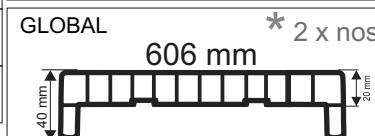

2020

Rosnička®

...radosť tvoríť krásne veci
stavebné, stolárske a nábytkové polotovary

MALOOBCHODNÝ CENNÍK

Cenník je platný od 1.8.2020

INTERIÉROVÉ PARAPETY PVC

GLOBAL - parapety z regranulátu s PVC fóliou

balenie 2/4/6 ks v kartóne potiahnuté s ochrannou fóliou, štandardné dĺžky 5990 mm

šírka v mm	BIELA rezané ks	DREVODEKOR, ANTRACIT * rezané ks
150	5,76 €	6,88 €
200	7,68 €	9,17 €
250	9,60 €	11,46 €
300	11,52 €	13,76 €
350	13,44 €	16,05 €
400	15,45 €	18,43 €
606 *	22,97 €	27,43 €

šírka v mm	ASA koncovka BIELA	ASA koncovka DREVODEKOR, ANTRACIT
600	2,40 €	2,40 €