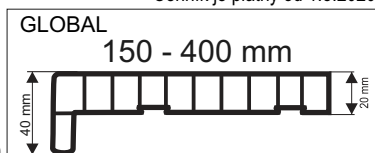

2020

Rosnička®

...radosť tvoríť krásne veci
stavebné, stolárske a nábytkové polotovary

MALOOBCHODNÝ CENNÍK

Cenník je platný od 1.8.2020

INTERIÉROVÉ PARAPETY PVC

GLOBAL - parapety z regranulátu s PVC fóliou

balenie 2/4/6 ks v kartóne potiahnuté s ochrannou fóliou, štandardné dĺžky 5990 mm

šírka v mm	BIELA rezané ks	DREVODEKOR, ANTRACIT * rezané ks
150	5,76 €	6,88 €
200	7,68 €	9,17 €
250	9,60 €	11,46 €
300	11,52 €	13,76 €
350	13,44 €	16,05 €
400	15,45 €	18,43 €
606 *	22,97 €	27,43 €

šírka v mm	ASA koncovka BIELA	ASA koncovka DREVODEKOR, ANTRACIT
600	2,40 €	2,40 €

Farebné vyobrazenie sa môže odlišovať od skutočnosti.

VITRAGE - parapety z granulátu s AKRYLÁTOVOU fóliou

balenie 2 ks v rukáve potiahnuté s ochrannou fóliou, štandardné dĺžky 6000 mm

šírka v mm	BIELA rezané ks
150	5,99 €
200	7,98 €
250	9,98 €
300	11,97 €
350	13,97 €
400	15,96 €
500	19,95 €
600	23,94 €