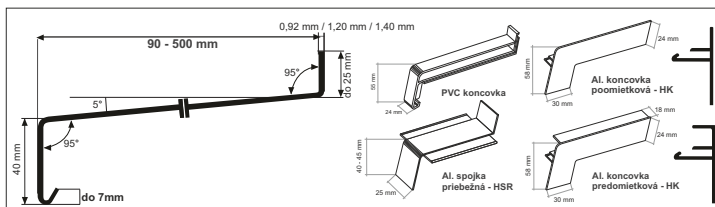

2021

Rosnička®

...radosť tvoríť krásne veci
stavebné, stolárske a nábytkové polotovary

MALOOBCHODNÝ CENNÍK

Cenník je platný od 1.4.2021

EXTERIÉROVÉ PARAPETY

hliníkové hr. 0,92mm / 1,20mm / 1,40mm

OHÝBANÉ AL., EN AW3105 H46

šírka v mm	výrobná hrúbka 0,92 mm		výrobná hr. 1,20 mm	výrobná hr. 1,40 mm	AL koncovky	
	Bielá RAL9010, Antracit, Zlatý dub RAL8003, Elox st.bronz rezané	Hnedá RAL 8017 rezané	ELOX strieborný RAL 9006 rezané	Antracit RAL 7016 rezané	poimietkové predimietkové	šírka/mm cena
90	6,47	8,56	8,75	9,60	90	6,14
110	7,28	9,64	9,86	10,82	110	6,30
130	8,10	10,72	10,96	12,02	130	6,62
150	8,91	11,80	12,08	13,24	150	6,74
165	9,53	12,62	12,90	14,15	165	7,06
180	10,14	13,34	13,73	15,07	180	7,37
195	10,76	14,42	14,56	15,97	195	7,69
210	11,37	15,06	15,39	16,88	210	8,00
225	11,98	15,87	16,22	17,80	225	8,32
240	12,60	16,67	17,05	18,71	240	8,63
260	13,42	17,76	18,17	19,93	260	9,01
280	14,24	18,85	19,27	21,14	280	9,45
300	15,06	19,93	20,38	22,35	300	9,89
320	15,88	21,01	21,48	23,57	320	10,27
340	16,68	22,09	22,59	24,78	340	10,65
360	17,50	23,17	23,70	26,00	360	11,09
380	18,32	24,26	24,80	27,22	380	11,72
400	19,14	25,34	25,91	28,42	400	12,35