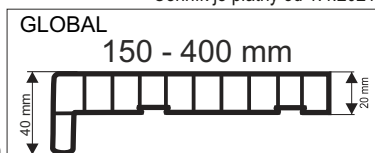

### GLOBAL - parapety z regranulátu s PVC fóliou

balenie 2/4/6 ks v kartóne potiahnuté s ochrannou fóliou, štandardné dĺžky 5990 mm

šírka v mm	BIELA rezané ks	DREVODEKOR, ANTRACIT * rezané ks
150	6,11 €	7,29 €
200	8,14 €	9,72 €
250	10,18 €	12,15 €
300	12,21 €	14,59 €
350	14,25 €	17,01 €
400	16,27 €	19,54 €
606 *	24,35 €	29,08 €