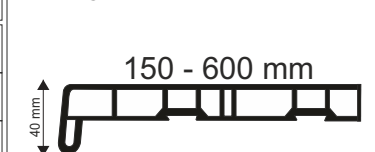

## VITRAGE - parapety z granulátu s AKRYLÁTOVOU fóliou

balenie 2 ks v rukáve potiahnuté s ochrannou fóliou, štandardné dĺžky 6000 mm

šírka v mm	BIELA rezané ks
150	6,35 €
200	8,46 €
250	10,58 €
300	12,69 €
350	14,81 €
400	16,92 €
500	21,15 €
600	25,38 €

šírka v mm	ASA koncovka BIELA	ASA spojka priebežná 150°/180°	PVC spojka rohová 90°/135°
600	2,40 €	5,00 €	5,00 €

VITRAGE

Dodacia doba do 5 pracovných dní odo dňa objednania.

Ceny parapetov sú uvedené za 1bm, ceny koncoviek za 1ks.