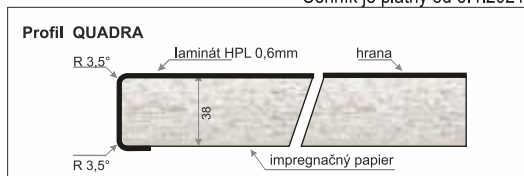

| profil | rozmer v mm | celé ks á 4,1m cena / bm | rezané na mieru cena / bm | odber |
|------------------|-----------------|-----------------------------|------------------------------|---------------|
| QUADRA | 39 x 600 x 4100 | 26,72 € | 29,08 € * | sklad.program |
| Q - MS / CR / GR | 39 x 600 x 4100 | 28,56 € | 31,08 € * | sklad.program |
| Q - XM | 39 x 600 x 4100 | 35,29 € | 38,41 € * | sklad.program |