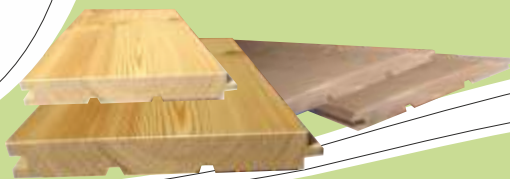

Rosnička®

...radosť tvoríť krásne veci
stavebné, stolárske a nábytkové polotovary

MALOOBCHODNÝ CENNÍK

Cenník je platný od 6.4.2021

DREVENÉ OBKLADY, DLÁŽKOVICA

SMREK / JEDĽA KVALITA A / B

TATRANSKÝ PROFIL

	cena/m2	cena/bal	obsah m2/ks/bal
12,5 x 96 x 3000	10,49	30,21	2,88 m2 / 10 ks
x 96 x 4000		40,28	3,84 m2 / 10 ks
x 96 x 5000		50,35	4,80 m2 / 10 ks
15 x 121 x 3000	10,95	27,82	2,54 m2 / 7 ks
x 121 x 4000		37,10	3,39 m2 / 7 ks
x 121 x 5000		46,37	4,24 m2 / 7 ks

SMREK / JEDĽA KVALITA A / B

KLASIK PROFIL

	cena/m2	cena/bal	obsah m2/ks/bal
12,5 x 96 x 3000	10,49	30,21	2,88 m2 / 10 ks
x 96 x 4000		40,28	3,84 m2 / 10 ks
x 96 x 5000		50,35	4,80 m2 / 10 ks
15 x 121 x 3000	10,95	27,82	2,54 m2 / 7 ks
x 121 x 4000		37,10	3,39 m2 / 7 ks
x 121 x 5000		46,37	4,24 m2 / 7ks