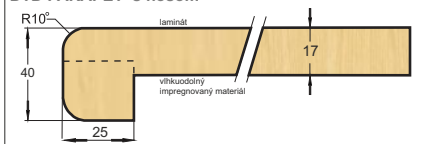

* Dekory len vo vybraných rozmeroch.
** Nad 2000 mm odber celej tyče 4200mm
*** Šírka 600mm len pre vybrané dekory

PVC koncovka všetky dekory

620 mm	2,89 € / ks
--------	-------------

DTD PARAPET bez nosa rezané na mieru

šírka v mm	BIELA	šírka v mm	BIELA
150	15,26 €	400	24,88 €
200	17,25 €	450	27,98 €
250	18,83 €	500	30,38 €
300	20,30 €	580	33,98 €
350	23,71 €	800	50,68 €

DTD PARAPET s nosom

DTD PARAPET bez nosa

Dodacia doba do 5 pracovných dní odo dňa objednávania.