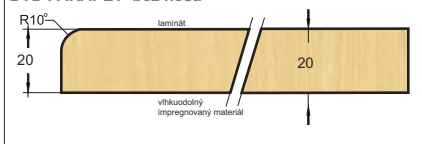

* Dekory len vo vybraných rozmeroch.
** Nad 2000 mm odber celej tyče 4200mm
*** Šírka 600mm len pre vybrané dekory

PVC koncovka všetky dekory

620 mm	2,89 € / ks
--------	-------------

DTD PARAPET bez nosa rezané na mieru

šírka v mm	BIELA	šírka v mm	BIELA
150	15,26 €	400	24,88 €
200	17,25 €	450	27,98 €
250	18,83 €	500	30,38 €
300	20,30 €	580	33,98 €
350	23,71 €	800	50,68 €

DTD PARAPET s nosom

DTD PARAPET bez nosa

Dodacia doba do 5 pracovných dní odo dňa objednávania.