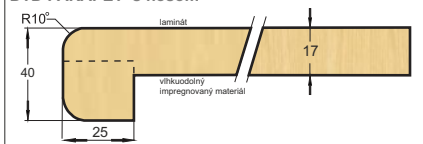

DTD PARAPET bez nosa rezané na mieru

šírka v mm	BIELA	šírka v mm	BIELA
150	17,55 €	400	28,61 €
200	19,84 €	450	32,18 €
250	21,65 €	500	34,94 €
300	23,35 €	580	39,08 €
350	27,27 €	800	58,28 €

DTD PARAPET s nosom