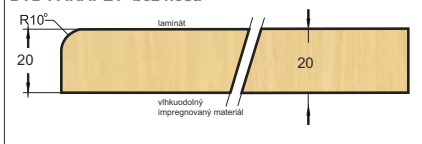

DTD PARAPET bez nosa

Dodacia doba do 5 pracovných dní odo dňa objednávania.

Ceny parapetov sú uvedené za 1bm, ceny koncoviek za 1ks.

Naša spoločnosť si vyhradzuje zmeny alebo odchýlky / +, - / vo všetkých rozmeroch a prevedeniach.

Farebné vyobrazenie sa môže odlišovať od skutočnosti.

Ceny sú uvádzané s DPH

Rosnička SK®, a.s.

www.strechari.sk www.umyvadlo.sk www.drevotrieska.sk www.osbdoska.sk www.mfposky.sk www.parapety.sk

www.rosnicka.sk
rosnicka@rosnicka.sk

Kopčianska 89, 851 01 Bratislava
Tel.: +421/2/6381 0991,-2,-3
Fax: +421/2/6381 0994

predajňa 0915 753 312
obch.odd. 0917 829 761
0915 753 311

IČO: 35814918
DRČ: SK2020214966
Registr. OS BA I., č. 2743/B