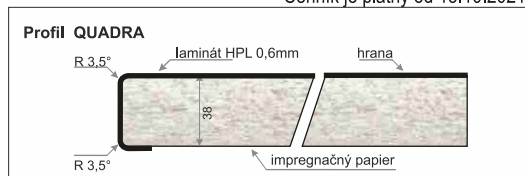

profil	rozmer v mm	celé ks á 4,1m cena / bm	rezané na mieru cena / bm	odber
QUADRA	39 x 600 x 4100	26,72 €	29,08 € *	sklad.program
Q - MS / CR / GR	39 x 600 x 4100	28,56 €	31,08 € *	sklad.program
Q - XM	39 x 600 x 4100	35,29 €	38,41 € *	sklad.program