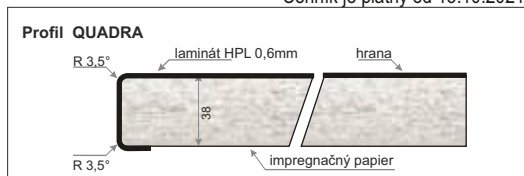

profil	rozmer v mm	celé ks á 4,1m cena / bm	rezané na mieru cena / bm	odber
QUADRA	39 x 600 x 4100	26,72 €	29,08 € *	sklad.program
Q - MS / CR / GR	39 x 600 x 4100	28,56 €	31,08 € *	sklad.program
Q - XM	39 x 600 x 4100	35,29 €	38,41 € *	sklad.program