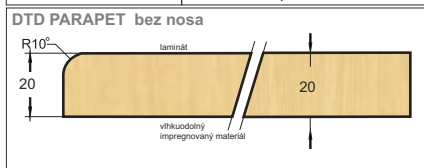

2022

Rosnička®

...radosť tvorí krásne veci
stavebné, stolárske a nábytkové polotovary

MALOOBCHODNÝ CENNÍK

Cenník je platný od 1.6.2021

DREVOTRIESKOVÉ PARAPETY - DTD

DTD PARAPET s nosom rezané na mieru

šírka v mm	Biela, Buk, Mramor Carrara, Čerešňa, Dub Svetlý, Dub Tmavý, Dub Zlatý, Jelša, Orech Tmavý, Šedá Uni	Javor, Krajet, Mahagón, Onyx *	Aluminium, Antracit, *	Breza Biela, Dub Grónsky Dub šedý *
150	14,66 €	/	/	/
200	15,31 €	/	/	/
250	16,59 €	18,30 €	18,30 €	19,77
300	18,17 €	19,88 €	19,88 €	21,72
350	20,73 €	/	/	/
400	22,46 €	24,16 €	24,16 €	25,99
450	24,51 €	/	/	/
500	26,73 €	/	/	/
580	31,76 €	33,49 €	33,49 €	/
600	/	/	/	35,88 €
800	40,62 €	/	/	/
1000	51,31 €	/	/	/

* Dekory len vo vybraných rozmeroch.
** Nad 2000 mm odber celej tyče 4200mm

PVC koncovka všetky dekory

620 mm	2,89 € / ks
--------	-------------

DTD PARAPET bez nosa rezané na mieru

šírka v mm	BIELA	šírka v mm	BIELA
150	17,55 €	400	28,61 €
200	19,84 €	450	32,18 €
250	21,65 €	500	34,94 €
300	23,35 €	580	39,08 €
350	27,27 €	800	58,28 €