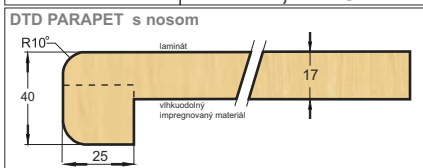

2022

Rosnička®

...radosť tvorí krásne veci
stavebné, stolárske a nábytkové polotovary

MALOOBCHODNÝ CENNÍK

Cenník je platný od 1.6.2021

DREVOTRIESKOVÉ PARAPETY - DTD

DTD PARAPET s nosom rezané na mieru

šírka v mm	Biela, Buk, Mramor Carrara, Čerešňa, Dub Svetlý, Dub Tmavý, Dub Zlatý, Jelša, Orech Tmavý, Šedá Uni	Javor, Krajet, Mahagón, Onyx *	Aluminium, Antracit, *	Breza Biela, Dub Grónsky Dub šedý *
150	14,66 €	/	/	/
200	15,31 €	/	/	/
250	16,59 €	18,30 €	18,30 €	19,77
300	18,17 €	19,88 €	19,88 €	21,72
350	20,73 €	/	/	/
400	22,46 €	24,16 €	24,16 €	25,99
450	24,51 €	/	/	/
500	26,73 €	/	/	/
580	31,76 €	33,49 €	33,49 €	/
600	/	/	/	35,88 €
800	40,62 €	/	/	/
1000	51,31 €	/	/	/

* Dekory len vo vybraných rozmeroch.
** Nad 2000 mm odber celej tyče 4200mm

PVC koncovka všetky dekory

620 mm	2,89 € / ks
--------	-------------

DTD PARAPET bez nosa rezané na mieru

šírka v mm	BIELA	šírka v mm	BIELA
150	17,55 €	400	28,61 €
200	19,84 €	450	32,18 €
250	21,65 €	500	34,94 €
300	23,35 €	580	39,08 €
350	27,27 €	800	58,28 €