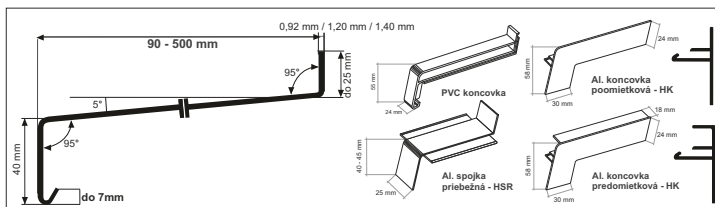

2022

Rosnička®

...radosť tvoríť krásne veci
stavebné, stolárske a nábytkové polotovary

MALOOBCHODNÝ CENNÍK

Cenník je platný od 1.4.2021

EXTERIÉROVÉ PARAPETY hliníkové hr. 0,92mm / 1,20mm / 1,40mm

OHÝBANÉ AL., EN AW3105 H46

šírka v mm	výrobná hrúbka 0,92 mm		výrobná hr. 1,20 mm	výrobná hr. 1,40 mm	AL koncovky	
	Bielá RAL9010, Antracit, Zlatý dub RAL8003, Elox st.bronz rezané	Hnedá RAL 8017 rezané	ELOX strieborný RAL 9006 rezané	Antracit RAL 7016 rezané	šírka/mm	cena
90	6,47	8,56	8,75	9,60	90	6,14
110	7,28	9,64	9,86	10,82	110	6,30
130	8,10	10,72	10,96	12,02	130	6,62
150	8,91	11,80	12,08	13,24	150	6,74
165	9,53	12,62	12,90	14,15	165	7,06
180	10,14	13,34	13,73	15,07	180	7,37
195	10,76	14,42	14,56	15,97	195	7,69
210	11,37	15,06	15,39	16,88	210	8,00
225	11,98	15,87	16,22	17,80	225	8,32
240	12,60	16,67	17,05	18,71	240	8,63
260	13,42	17,76	18,17	19,93	260	9,01
280	14,24	18,85	19,27	21,14	280	9,45
300	15,06	19,93	20,38	22,35	300	9,89
320	15,88	21,01	21,48	23,57	320	10,27
340	16,68	22,09	22,59	24,78	340	10,65
360	17,50	23,17	23,70	26,00	360	11,09
380	18,32	24,26	24,80	27,22	380	11,72
400	19,14	25,34	25,91	28,42	400	12,35