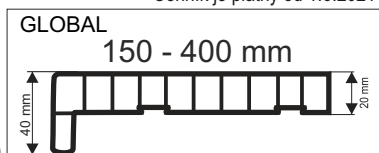

2022

Rosnička® ...radosť tvoríť krásne veci

stavebné, stolárske a nábytkové polotovary

MALOOBCHODNÝ CENNÍK

Cenník je platný od 1.6.2021

INTERIÉROVÉ PARAPETY PVC

GLOBAL - parapety z regranulátu s PVC fóliou

balenie 2/4/6 ks v kartóne potiahnuté s ochrannou fóliou, štandardné dĺžky 5990 mm

šírka v mm	BIELA rezané ks *	DREVODEKOR, ANTRACIT * rezané ks
150	7,03 €	8,38 €
200	9,36 €	11,18 €
250	11,71 €	13,97 €
300	14,04 €	16,78 €
350	16,39 €	19,56 €
400	18,71 €	22,47 €
606 *	28,00 €	33,44 €

šírka v mm	ASA koncovka BIELA	ASA koncovka DREVODEKOR, ANTRACIT
600	2,40 €	2,40 €

Farebné vyobrazenie sa môže odlišovať od skutočnosti.

VITRAGE - parapety z granulátu s AKRYLÁTOVOU fóliou

balenie 2 ks v rukáve potiahnuté s ochrannou fóliou, štandardné dĺžky 6000 mm

šírka v mm	BIELA rezané ks
150	7,30 €
200	9,73 €
250	12,17 €
300	14,59 €
350	17,03 €
400	19,46 €
500	24,32 €
600	29,19 €

šírka v mm	ASA koncovka BIELA	ASA spojka priebežná 150°/180°	ASA spojka rohová 90°/135°
600	2,40 €	5,00 €	5,00 €