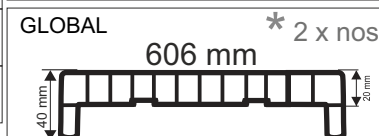

šírka v mm	ASA koncovka BIELA	ASA koncovka DREVODEKOR, ANTRACIT
600	2,40 €	2,40 €

Farebné vyobrazenie sa môže odlišovať od skutočnosti.

VITRAGE - parapety z granulátu s AKRYLÁTOVOU fóliou

balenie 2 ks v rukáve potiahnuté s ochrannou fóliou, štandardné dĺžky 6000 mm

šírka v mm	BIELA rezané ks
150	7,30 €
200	9,73 €
250	12,17 €
300	14,59 €
350	17,03 €
400	19,46 €
500	24,32 €
600	29,19 €

šírka v mm	ASA koncovka BIELA	ASA spojka priebežná 150°/180°	ASA spojka rohová 90°/135°
600	2,40 €	5,00 €	5,00 €

VITRAGE