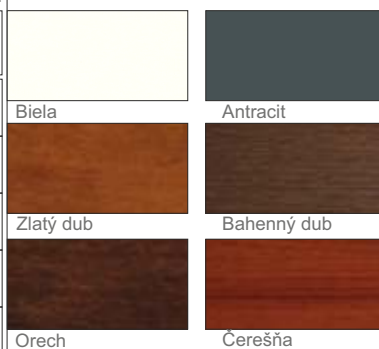

INTERIÉROVÉ PARAPETY PVC

GLOBAL - parapety z regranulátu s PVC fóliou

balenie 2/4/6 ks v kartóne potiahnuté s ochrannou fóliou, štandardné dĺžky 5990 mm

šírka v mm	BIELA rezané ks *	DREVODEKOR, ANTRACIT * rezané ks
150	7,03 €	8,38 €
200	9,36 €	11,18 €
250	11,71 €	13,97 €
300	14,04 €	16,78 €
350	16,39 €	19,56 €
400	18,71 €	22,47 €
606 *	28,00 €	33,44 €