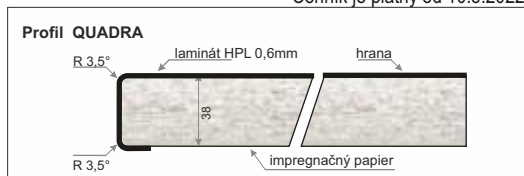

| profil | rozmer v mm | celé ks á 4,1m cena / bm | rezané na mieru cena / bm | odber |
|------------------|-----------------|-----------------------------|------------------------------|---------------|
| QUADRA | 39 x 600 x 4100 | 26,72 € | 29,08 € * | sklad.program |
| Q - MS / CR / GR | 39 x 600 x 4100 | 28,56 € | 31,08 € * | sklad.program |
| Q - XM | 39 x 600 x 4100 | 35,29 € | 38,41 € * | sklad.program |