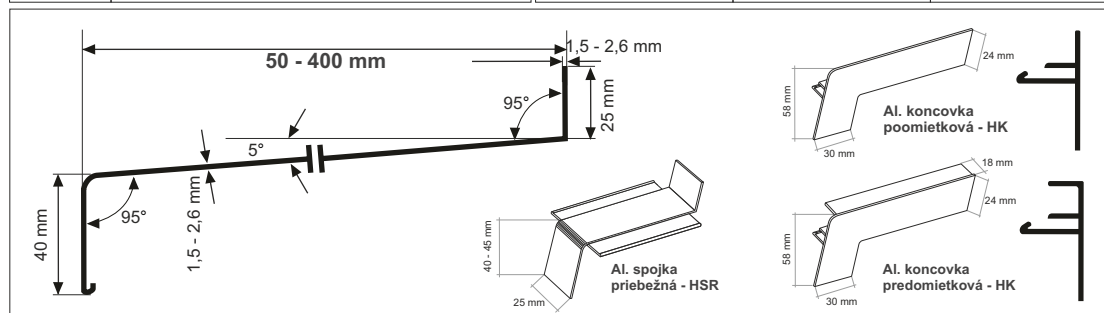

Dodacia doba do 5 pracovných dní odo dňa objednania.

Ceny parapetov sú uvedené za 1bm, ceny koncoviek za 1ks.

Naša spoločnosť si vyhradzuje zmeny alebo odchýlky / +, - / vo všetkých rozmeroch a prevedeniach.

Rosnička SK s.r.o.

www.strechari.sk www.umyvadlo.sk www.drevotrieska.sk www.osbdoska.sk www.mfpdosky.sk www.parapety.sk

www.rosnicka.sk
rosnicka@rosnicka.sk

Kopčianska 89
851 01 Bratislava
Tel.: +421/2/6381 0991,-2

predajňa. 0905 753 312
obch.odd. 0915 753 311
0917 829 761

IČO: 31330045
DRČ: SK2020800727
Registr. OS BA I., č. 43451/B