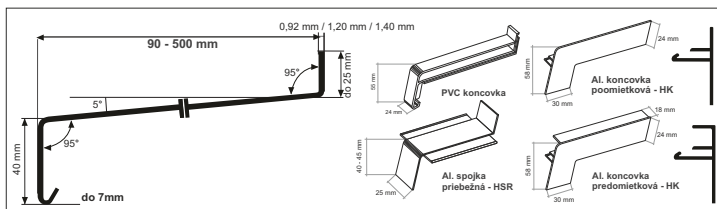

2022

Rosnička®

...radosť tvoríť krásne veci
stavebné, stolárske a nábytkové polotovary

MALOOBCHODNÝ CENNÍK

Cenník je platný od 2.5.2022

EXTERIÉROVÉ PARAPETY hliníkové hr. 0,92mm / 1,20mm / 1,40mm OHÝBANÉ AL., EN AW3105 H46

šírka v mm	výrobná hrúbka 0,92 mm		výrobná hr. 1,20 mm	výrobná hr. 1,40 mm	AL koncovky	
	Biela RAL9010, Antracit, Zlatý dub RAL8003, Elox st.bronz rezané	Hnedá RAL 8017 rezané	ELOX strieborný RAL 9006 rezané	Antracit RAL 7016 rezané	šírka/mm	cena
90	7,44	9,84	10,06	11,04	90	6,45
110	8,37	11,09	11,34	12,44	110	6,76
130	9,32	12,33	12,60	13,82	130	7,07
150	10,25	13,57	13,89	15,23	150	7,18
165	10,96	14,51	14,84	16,27	165	7,44
180	11,66	15,34	15,79	17,33	180	7,75
195	12,37	16,58	16,74	18,37	195	8,01
210	13,08	17,32	17,70	19,41	210	8,32
225	13,78	18,25	18,65	20,47	225	8,58
240	14,49	19,17	19,61	21,52	240	8,89
260	15,43	20,42	20,90	22,92	260	9,20
280	16,38	21,68	22,16	24,31	280	9,62
300	17,32	22,92	23,44	25,70	300	10,04
320	18,26	24,16	24,70	27,11	320	10,35
340	19,18	25,40	25,98	28,50	340	10,71
360	20,13	26,65	27,26	29,90	360	11,13
380	21,07	27,90	28,52	31,30	380	11,72
400	22,01	29,14	29,80	32,68	400	12,35