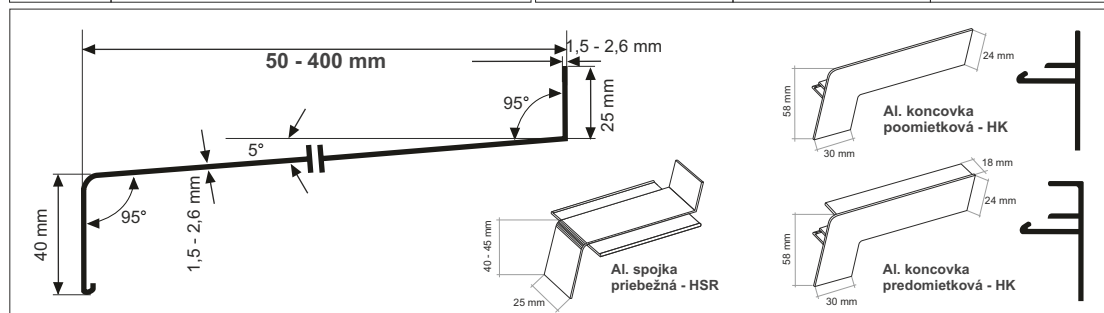

2022

Rosnička®

...radosť tvoriť krásne veci
stavebné, stolárske a nábytkové polotovary

MALOOBCHODNÝ CENNÍK

Cenník je platný od 1.6.2022

EXTERIÉROVÉ PARAPETY - ťahané EN AW 6060 T5

EXTRUDOVANÉ, AlMgSi0,5 F22, hrúbky 1,50 - 2,60 mm, nos 40mm

šírka v mm	BIELA RAL 9016, RAL 8003, RAL 8019, ELOX EV1, C 33, C34 rezané na mieru	AL koncovky poomietkové predomietkové	AL spojky	
			priebežné 180°	rohové
50	10,61 €	5,38 €	7,51 €	19,52 €
70	12,26 €	6,14 €	7,55 €	19,59 €
90	13,72 €	6,45 €	7,58 €	19,73 €
110	16,30 €	6,76 €	7,62 €	19,85 €
130	17,74 €	7,07 €	8,24 €	20,10 €
150	18,96 €	7,18 €	9,01 €	24,14 €
165	20,14 €	7,44 €	9,57 €	24,51 €
180	21,30 €	7,75 €	10,26 €	25,19 €
195	23,66 €	8,01 €	10,88 €	26,38 €
210	24,99 €	8,32 €	11,51 €	27,59 €
225	27,68 €	8,58 €	12,13 €	28,70 €
240	31,88 €	8,89 €	12,75 €	28,85 €
260	34,51 €	9,20 €	13,59 €	30,37 €
280	38,85 €	9,62 €	14,42 €	31,04 €
300	46,05 €	10,04 €	15,25 €	31,12 €
320	49,59 €	10,35 €	16,08 €	31,44 €
340	50,69 €	10,71 €	16,91 €	31,75 €
360	54,07 €	11,13 €	17,75 €	32,13 €
380	71,19 €	11,72 €	19,40 €	32,45 €
400	79,22 €	12,35 €	21,14 €	32,76 €

Biela RAL 9016

Zlatý dub RAL 8003

Tmavohnedá RAL 8019

ELOX strieborný EV1

ELOX stredný bronz C33

ELOX tmavý bronz C34

Farebné vyobrazenie sa môže odlišovať od skutočnosti.

Ceny sú uvádzané s DPH

Dodacia doba do 5 pracovných dní odo dňa objednania.

Ceny parapetov sú uvedené za 1bm, ceny koncoviek za 1ks.

Naša spoločnosť si vyhradzuje zmeny alebo odchýlky / +, - / vo všetkých rozmeroch a prevedeniach.

Rosnička SK s.r.o.

www.strechari.sk www.umyvadlo.sk www.drevotrieska.sk www.osbdoska.sk www.mfpdosky.sk www.parapety.sk

www.rosnicka.sk
rosnicka@rosnicka.sk

Kopčianska 89
851 01 Bratislava
Tel.: +421/2/6381 0991,-2

predajňa. 0905 753 312
obch.odd. 0915 753 311
0917 829 761

IČO: 31330045
DRČ: SK2020800727
Registr. OS BA I., č. 43451/B