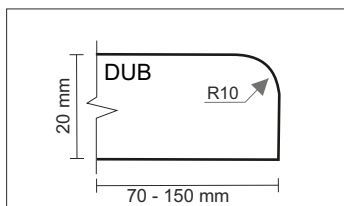

#### PRÍRODNÝ / SUROVÝ

š/d	600mm	700mm	800mm	900mm	1000mm	1250mm	1450mm
70 mm	3,42	4,04	4,65	4,89	5,91	8,60	10,02
100 mm	4,91	5,72	6,98	7,86	9,15	10,88	13,92
120 mm	6,00	7,20	8,40	9,56	10,95	14,13	16,73
150 mm	7,64	9,05	10,82	12,08	13,58	17,72	20,40

#### PRÍRODNÝ / SUROVÝ

š/d	600mm	700mm	800mm	900mm	1000mm	1250mm	1450mm
70 mm	2,21	2,73	3,21	3,57	4,16	5,53	6,60
100 mm	3,15	3,78	4,47	5,14	5,81	7,42	8,65
120 mm	3,94	4,61	5,46	6,42	7,15	8,90	10,44
150 mm	4,95	5,87	6,95	7,55	9,13	11,44	13,17